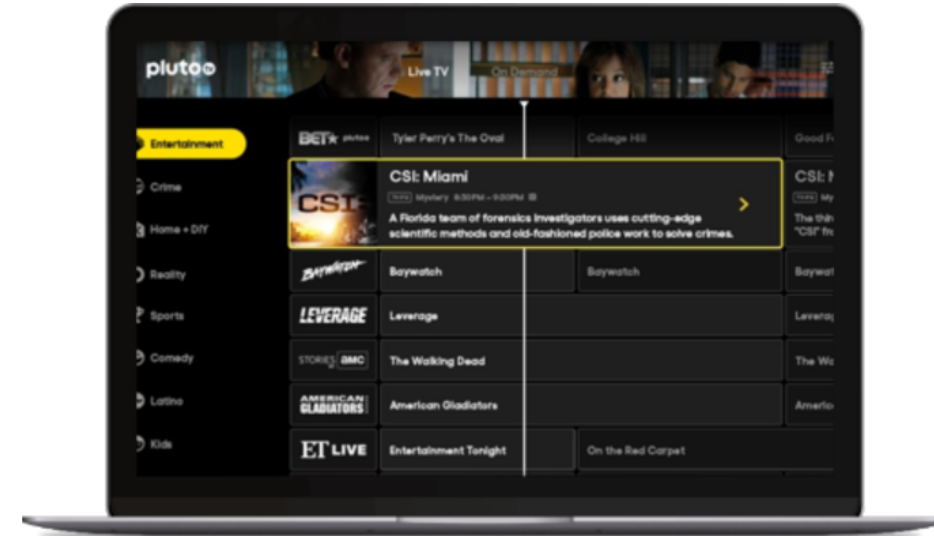

PLUTO TV

WAIPU.TV vereinbart traditionelles Fernsehen mit allen Vorteilen der digitalen Technologie. Es beinhaltet 272 Sender wie Universal TV, Warner Bros. TV, animal planet, Disney Channel und viele mehr. WAIPU.TV erreichte seit 2023 ein starkes Wachstum und zählt inzwischen 1,36 Mio. zahlende Nutzer (Stand Ende 2023) und über 3 Millionen Free Nutzer.